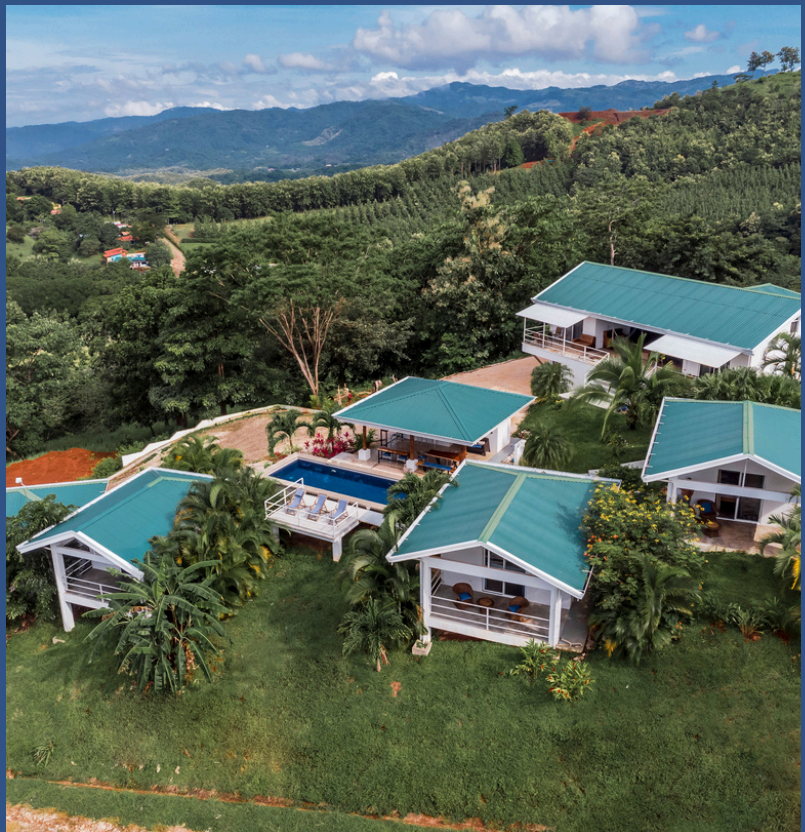

Bienvenue à Estrellas de Samara, un lieu écologique où sérénité et inspiration se rencontrent sur les superbes rivages de la côte pacifique du Costa Rica. Notre propriété intime se trouve à quelques pas de la splendide plage de Samara. Dans un environnement paisible et apaisant, notre lodge constitue la destination idéale pour des séminaires, des ateliers et des retraites, alliant harmonieusement beauté naturelle et confort moderne.

POURQUOI CHOISIR LAS ESTRELLAS DE SAMARA ?

Emplacement à couper le souffle :

Situé entre la végétation tropicale luxuriante et l'océan, notre lodge offre un cadre inégalé pour votre événement, favorisant la créativité et les connexions.